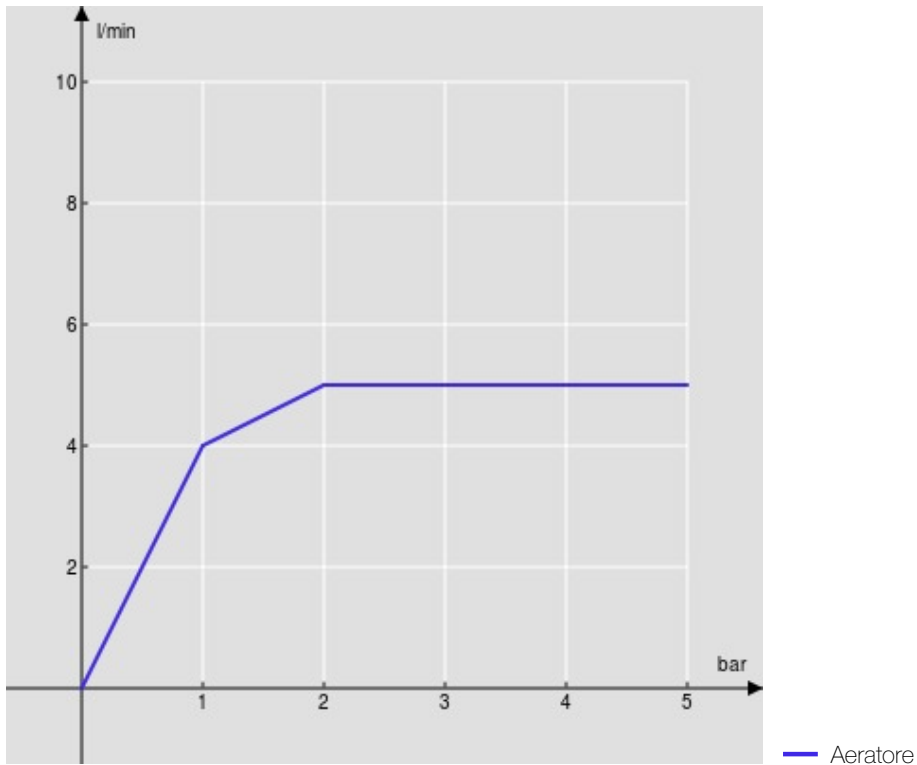

SPECIFICHE

Comando infrarossi a parete

Moon drop PVD

Aeratore anticalcare M 18 x 1, portata 5 l/min

Lunghezza bocca 200 mm

Alimentazione a batteria

Senza scarico

Imballo: 56,5 x 29 x 7,1 cm / 0,01163 m³ / 4,13 kg

DIAGRAMMA DI PORTATA: ACQUA CALDA/FREDDA

DIAGRAMMA DI PORTATA: ACQUA MISCELATA