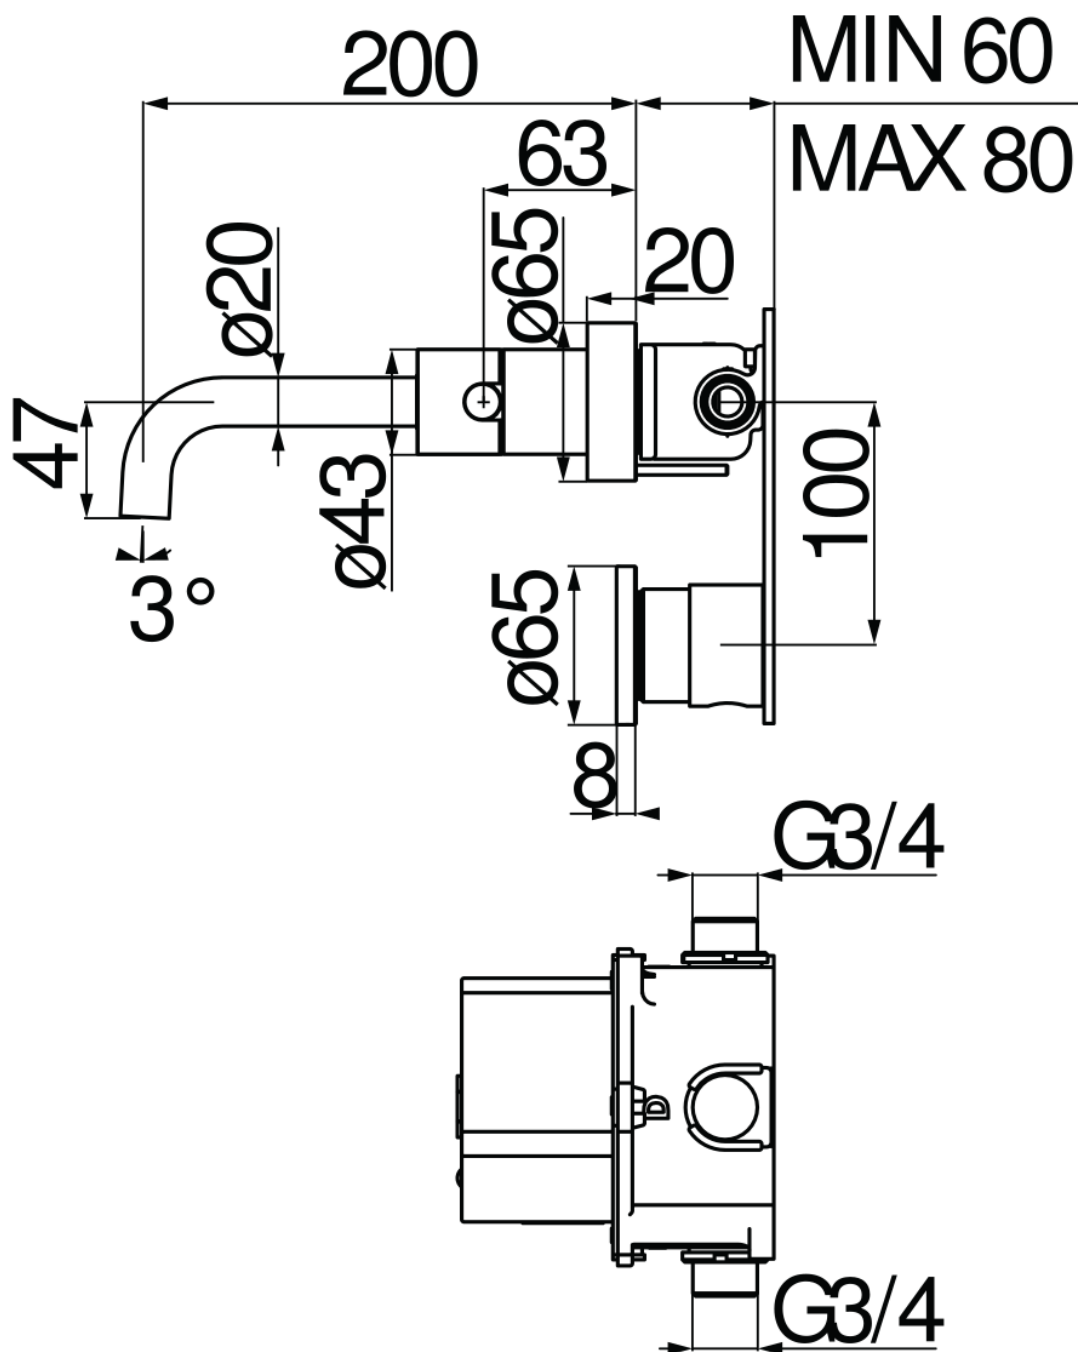

SPECIFICHE

Comando infrarossi a parete

Moon drop PVD

Aeratore anticalcare M 18 x 1, portata 5 l/min

Lunghezza bocca 200 mm

Alimentazione a batteria

Senza scarico

Imballo: 56,5 x 29 x 7,1 cm / 0,01163 m³ / 4,13 kg

DIAGRAMMA DI PORTATA: ACQUA CALDA/FREDDA

DIAGRAMMA DI PORTATA: ACQUA MISCELATA